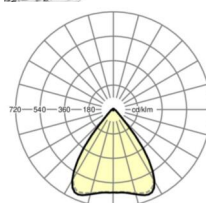

параметры

номер заказа	19432004010
код EAN	4020863401550
номер таможенного тарифа	94051190
Знак прохождения контроля	IP 64, класс защиты I, для рабочих мест за дисплеем 65° < 3000, ENEC10 VDE, F, D, HACCP DIN10500/Food/IFS-пригодность для применения/BRC, Indoor, CE
Степень ударопрочности IK	IK03 (-20°C bis 45°C)
Температура окружения	ta -20°C в 45°C
Гарантийный срок	5 лет
Государственные программы поддержки	BEG - государственные субсидии для энергосберегающих зданий (действительна только для Германии)

электротехника

Балласт	Электронный драйвер (1 штука)
Мощность системы	26W
сетевое напряжение	230V/50Hz
класс энергосбережения/Источник света	D

Оптика

Оснастка	LED, цветопередача/оттенок света CRI ≥ 80 / 4000K
Допуск для координаты цветности (MacAdam)	3SDCM
Фотобиологическая безопасность (светильник)	RG1
Номинальный световой поток	4386lm
Срок службы LED	50000h L80/B10 (Tq 45°C)
светоотдача светильников	171lm/W
Угол излучения	80° (C0) / 80° (C90)
UGR поп./вдоль	16.7 / 16.9

DEEP-LINK

<https://www.regiolux.de/ru/article/19432004010>